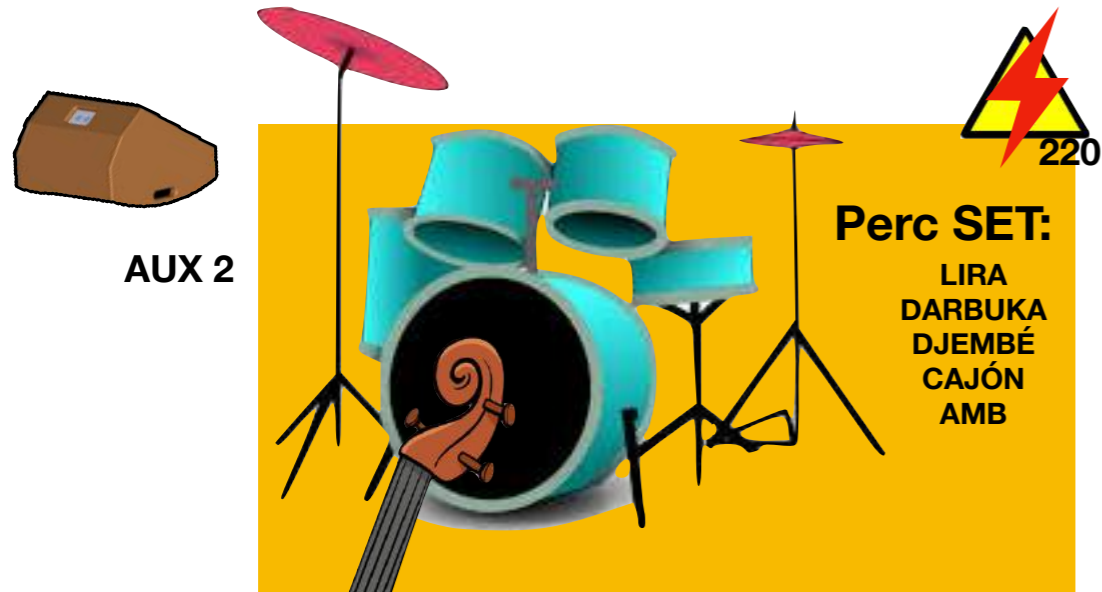

Ma Helena Tolosa

CONFIDÈNCIES / TECHNICAL RIDER /

LLISTAT CANALS

CH. Nº	INSTRUMENT	MICRO (PREFERENT)	SUPORT
1	BD	SHURE BETA 52A	TELESCOPI PETIT
2	SNR UP	SHURE SM 57	TELESCOPI PETIT
3	SNR DWN	SHURE BETA 98 D/S	
4	HH	SHURE BETA SM81	TELESCOPI LLARG
5	TOM 1	SHURE BETA 98/DS	
6	GOLL	SHURE BETA 98/DS	
7	OVH L	NEUMAN KM184	TELESCOPI LLARG
8	OVH R	NEUMAN KM184	TELESCOPI LLARG
9	LIRA	NEUMAN KM184	TELESCOPI PETIT
10	DARBUKA	NEUMAN KM184	TELESCOPI PETIT
11	DJEMBÉ	NEUMAN KM184	TELESCOPI PETIT
12	CAIXÒ	NEUMAN KM184	TELESCOPI PETIT
13	AMBIENT	NEUMAN KM184	TELESCOPI LLARG
14	CONTRABAIX	D.I.	
15	ESP GUIT	DPA 4099 GC	PINÇA
16	VIOLÍ	D.I.	
17	VEU PERE	SHURE SM 58	TELESCOPI LLARG
18	VEU Ma HELENA	Dpa	TELESCOPI LLARG
19	VEU JMa	SHURE SM 58	TELESCOPI LLARG

ESPAI:

LOCALITAT:

DATA:

A TENIR EN COMPTE:

Ens adaptem a qualsevol contrarider pactat
Enviaments MONITORS
amb els seus corresponents EQ GRÀFICS a 32 bandes
MaHelena necessita InEar a AUX 3 amb reforç

Calcular uns 80' de proves de so
Contacte tècnic: Pep Prat 639913929 info@artp.cat

← Espai treball 4 X 4 (mínim) →